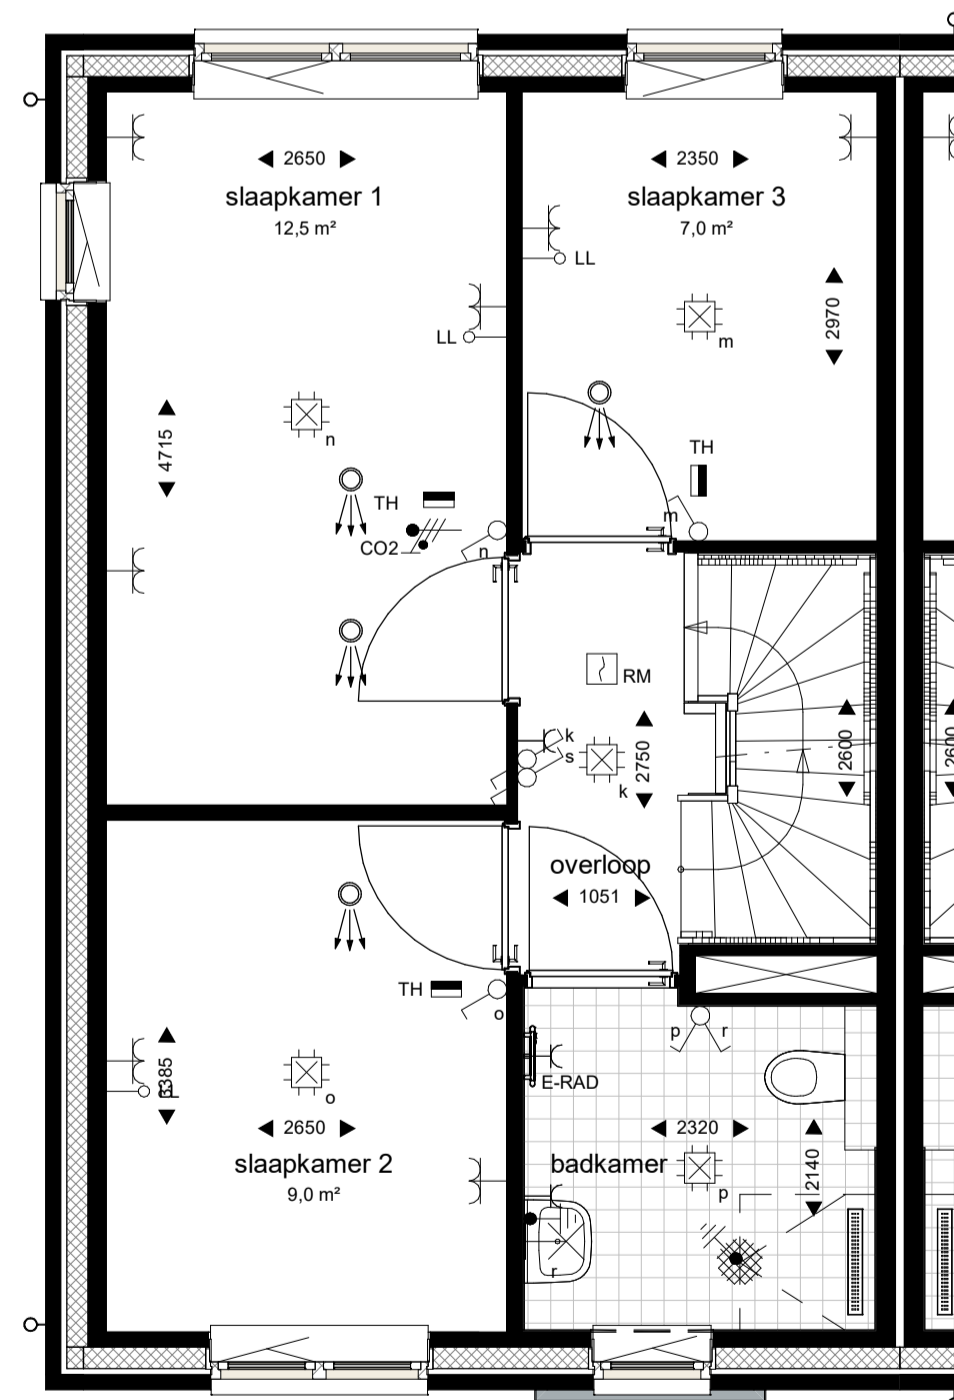

eerste verdieping
1: 50