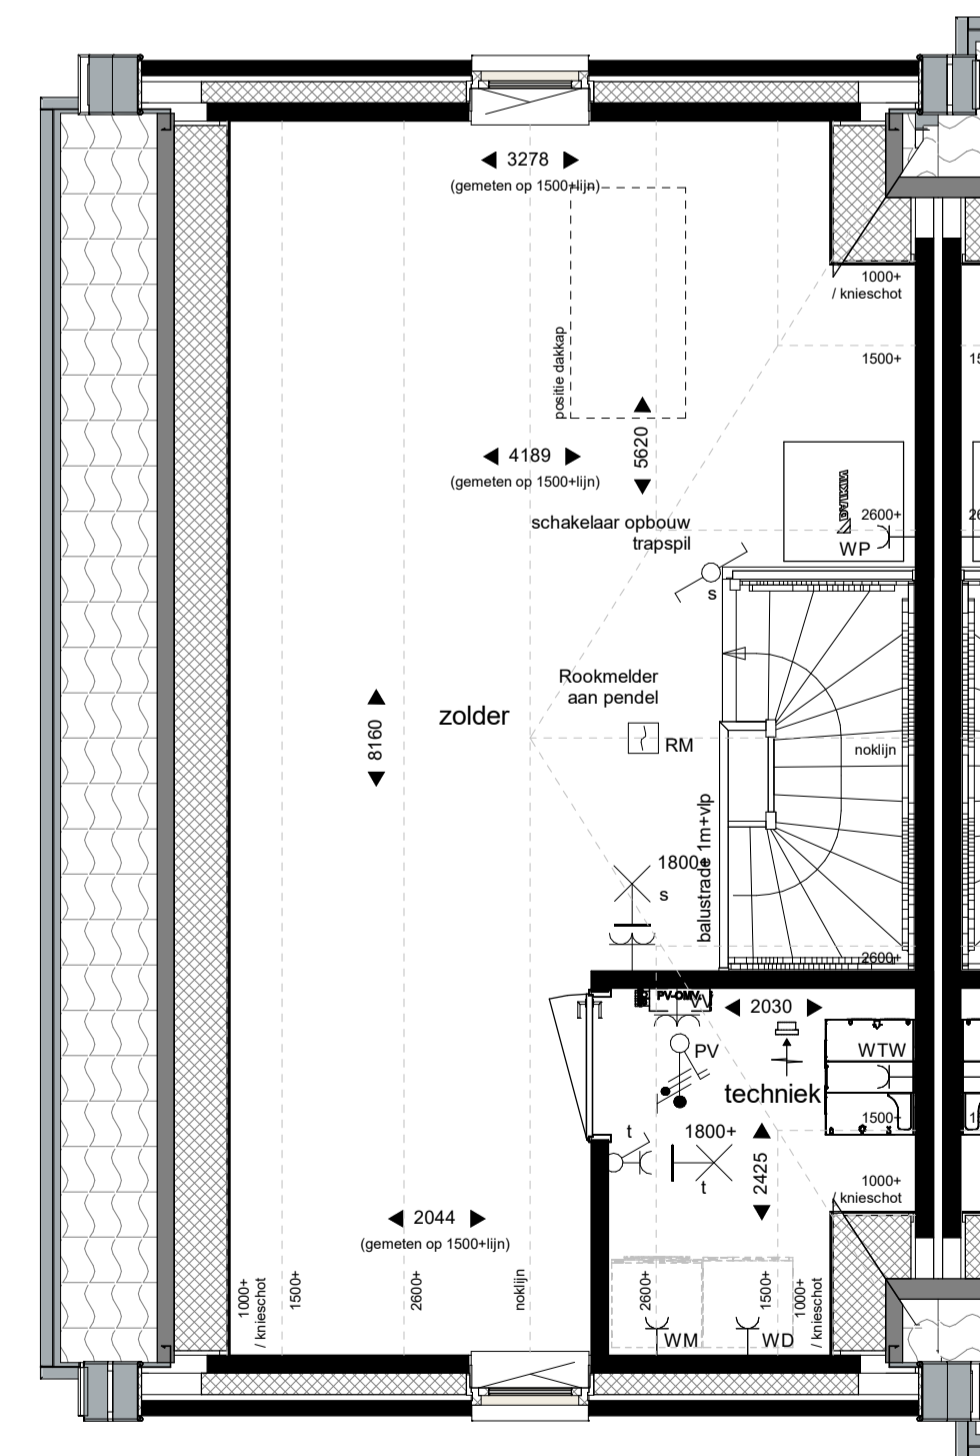

begane grond
1: 50

eerste verdieping
1: 50

tweede verdieping
1: 50

situatie
1: 500

- Maatvoeringen zijn circa en aangegeven in millimeters.
- Deze tekening is onderdeel van de contractstukken.
- Kleuren en arceringen indicatief.
- Elektra aansluitingen, keukenopstelling, ventilatiepunten en rookmelders zijn indicatief weergegeven.
- Het is mogelijk dat niet alle symbolen uit het renvooi van toepassing zijn op uw woningtype.