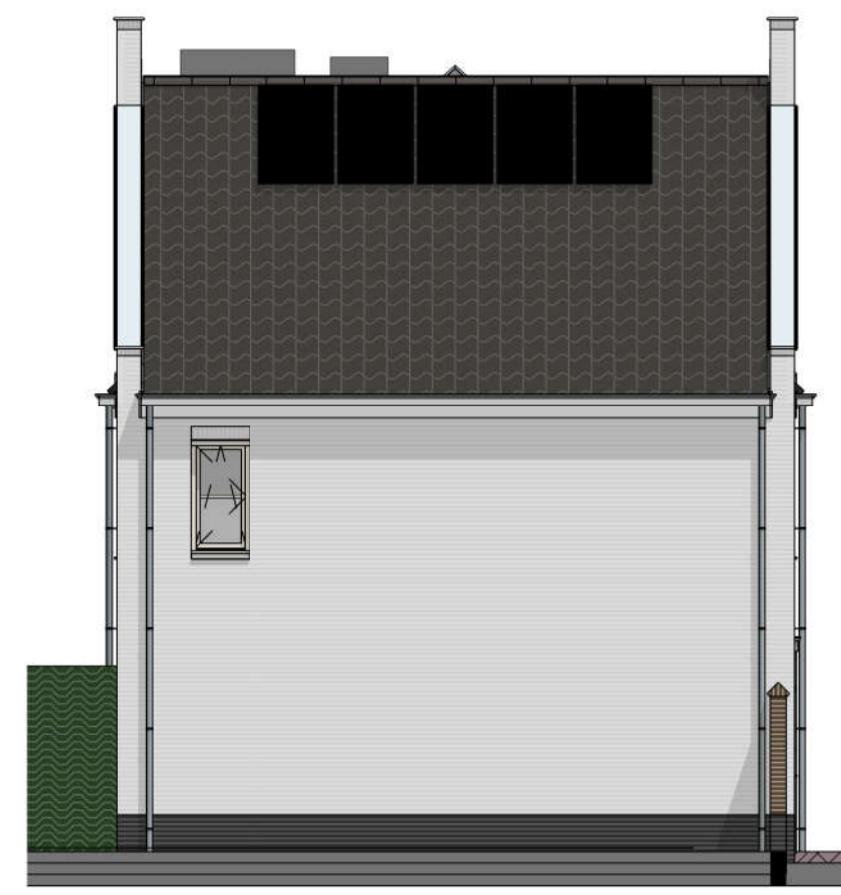

voorgevel
1: 100

linkergevel
1: 100

achtergevel
1: 100

doorsnede
1: 100

Hoogte (+VL.)	Symbol	Omschrijving
1500	Verdeelinrichting	Verdeelinrichting
Plafond	Centraaldoos t.b.v. lichtpunt zonder armatuur	Centraaldoos t.b.v. lichtpunt zonder armatuur
2080	Wandlichtpunt inclusief armatuur	Wandlichtpunt inclusief armatuur
2100	Wandlichtpunt aansluitpunt	Wandlichtpunt aansluitpunt
1300	Beldrukker Schel	Beldrukker Schel
Plafond	Rookmelder, optisch	Rookmelder, optisch
1050	Enkelpolige schakelaar	Enkelpolige schakelaar
1050	Enkelpolige schakelaar met wandcontactdoos	Enkelpolige schakelaar met wandcontactdoos
1050	Serienschakelaar	Serienschakelaar
1050	Wisselschakelaar	Wisselschakelaar
1050	Serie - Wisselschakelaar	Serie - Wisselschakelaar
300	Data aansluitpunt	Data aansluitpunt
300	CAI aansluitpunt	CAI aansluitpunt
300	Loze leiding	Loze leiding
300	Enkele wandcontactdoos	Enkele wandcontactdoos
300	Dubbele wandcontactdoos met 2 inbouwdozen	Dubbele wandcontactdoos met 2 inbouwdozen
1500	Wandcontactdoos 2-voudig opbouw MK	Wandcontactdoos 2-voudig opbouw MK
	WD - Wasdroger 1100+VL.	WD - Wasdroger 1100+VL.
	WM - Wasmachine 1100+VL.	WM - Wasmachine 1100+VL.
	WP - Wärmtepomp 2100+VL.	WP - Wärmtepomp 2100+VL.
	WTW - Wärmteerugwinning Unit 1300+VL.	WTW - Wärmteerugwinning Unit 1300+VL.
	VV - Vloerverwarming verdeler 600+VL.	VV - Vloerverwarming verdeler 600+VL.
1500	CO2 CO2 Opnemer	CO2 CO2 Opnemer
1500	Thermostaat	Thermostaat
Plafond	Ventilatie Afzuig-ventiel	Ventilatie Afzuig-ventiel
Plafond	Ventilatie Inblaas-ventiel	Ventilatie Inblaas-ventiel
W-installatie	VV - Vloerverwarming	VV - Vloerverwarming
Toestellen	WP - Wärmtepomp	WP - Wärmtepomp
	WTW - Wärmteerugwinning Unit	WTW - Wärmteerugwinning Unit
	WD - Wasdroger	WD - Wasdroger
	WM - Wasmachine	WM - Wasmachine