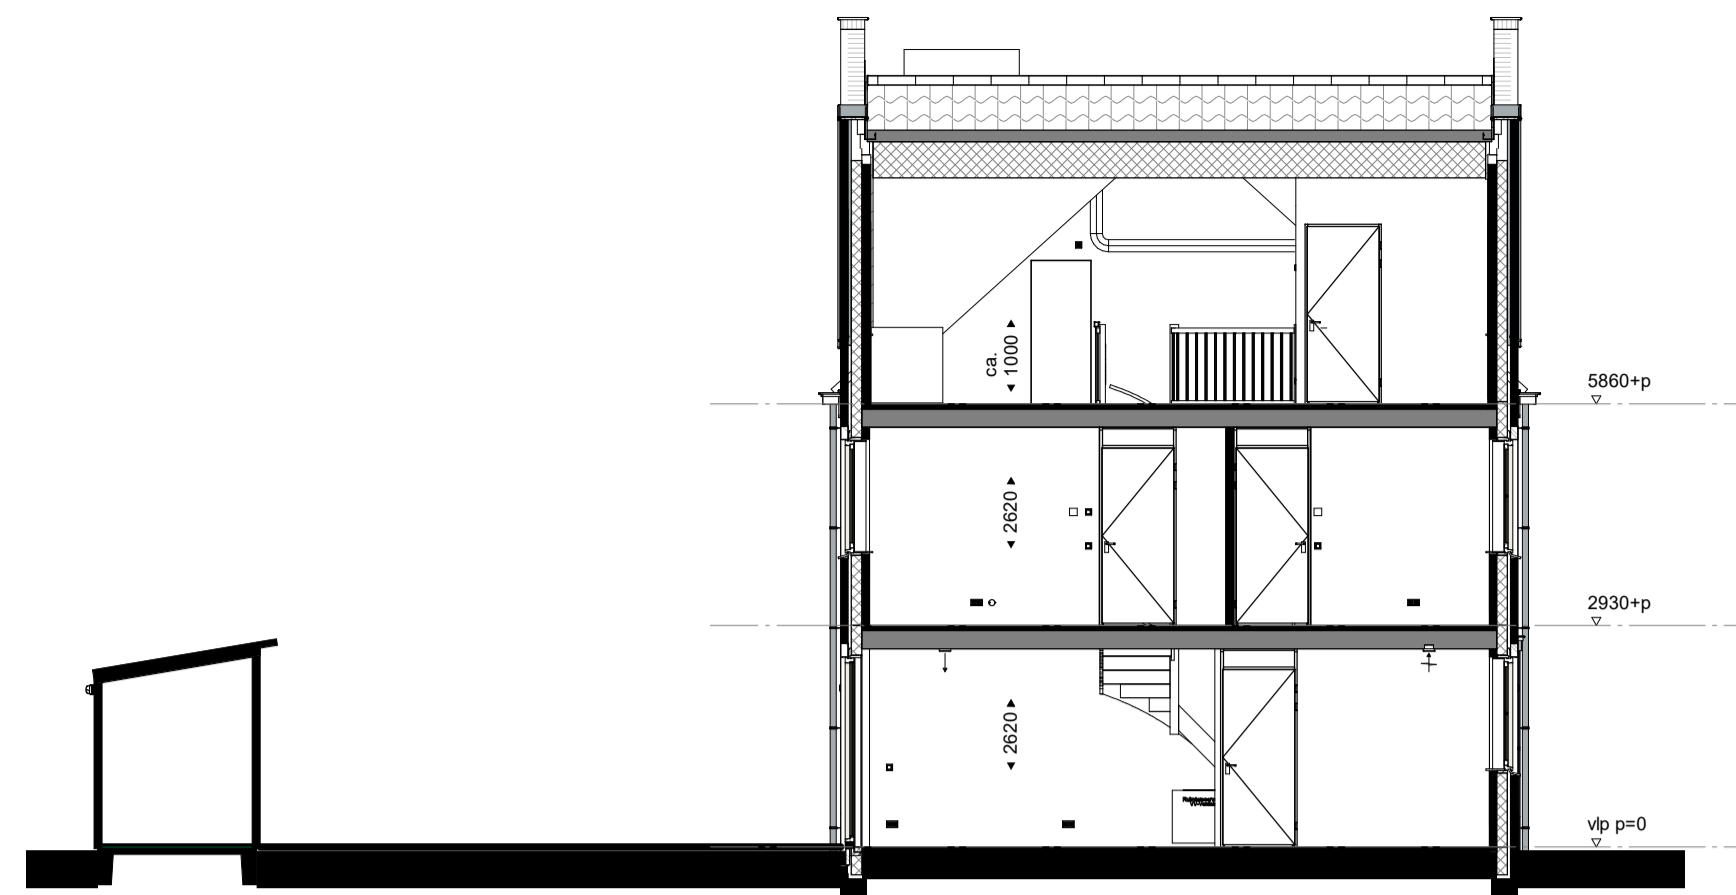

doorsnede
1: 100

Hoogte (+VL.)	Symbol	Omschrijving
1500	Verdeelinrichting	Verdeelinrichting
Plafond	Centraaldoos t.b.v. lichtpunt zonder armatuur	Centraaldoos t.b.v. lichtpunt zonder armatuur
2080	Wandlichtpunt inclusief armatuur	Wandlichtpunt inclusief armatuur
2100	Wandlichtpunt aansluitpunt	Wandlichtpunt aansluitpunt
1300	Beldrukker Schel	Beldrukker Schel
Plafond	Rookmelder, optisch	Rookmelder, optisch
1050	Enkelpolige schakelaar	Enkelpolige schakelaar
1050	Enkelpolige schakelaar met wandcontactdoos	Enkelpolige schakelaar met wandcontactdoos
1050	Serienschakelaar	Serienschakelaar
1050	Wisselschakelaar	Wisselschakelaar
1050	Serie - Wisselschakelaar	Serie - Wisselschakelaar
300	Data aansluitpunt	Data aansluitpunt
300	CAI aansluitpunt	CAI aansluitpunt
300	Loze leiding	Loze leiding
300	Enkele wandcontactdoos	Enkele wandcontactdoos
300	Dubbele wandcontactdoos met 2 inbouwdozen	Dubbele wandcontactdoos met 2 inbouwdozen
1500	Wandcontactdoos 2-voudig opbouw MK	Wandcontactdoos 2-voudig opbouw MK
	WD - Wasdroger 1100+VL.	WD - Wasdroger 1100+VL.
	WM - Wasmachine 1100+VL.	WM - Wasmachine 1100+VL.
	WP - Wärmtepomp 2100+VL.	WP - Wärmtepomp 2100+VL.
	WTW - Wärmteerugwinning Unit 1300+VL.	WTW - Wärmteerugwinning Unit 1300+VL.
	VV - Vloerverwarming verdeler 600+VL.	VV - Vloerverwarming verdeler 600+VL.
1500	CO2 CO2 Opnemer	CO2 CO2 Opnemer
1500	Thermostaat	Thermostaat
Plafond	Ventilatie Afzuig-ventiel	Ventilatie Afzuig-ventiel
Plafond	Ventilatie Inblaas-ventiel	Ventilatie Inblaas-ventiel
W-installatie	VV - Vloerverwarming	VV - Vloerverwarming
Toestellen	WP - Wärmtepomp	WP - Wärmtepomp
	WTW - Wärmteerugwinning Unit	WTW - Wärmteerugwinning Unit
	WD - Wasdroger	WD - Wasdroger
	WM - Wasmachine	WM - Wasmachine