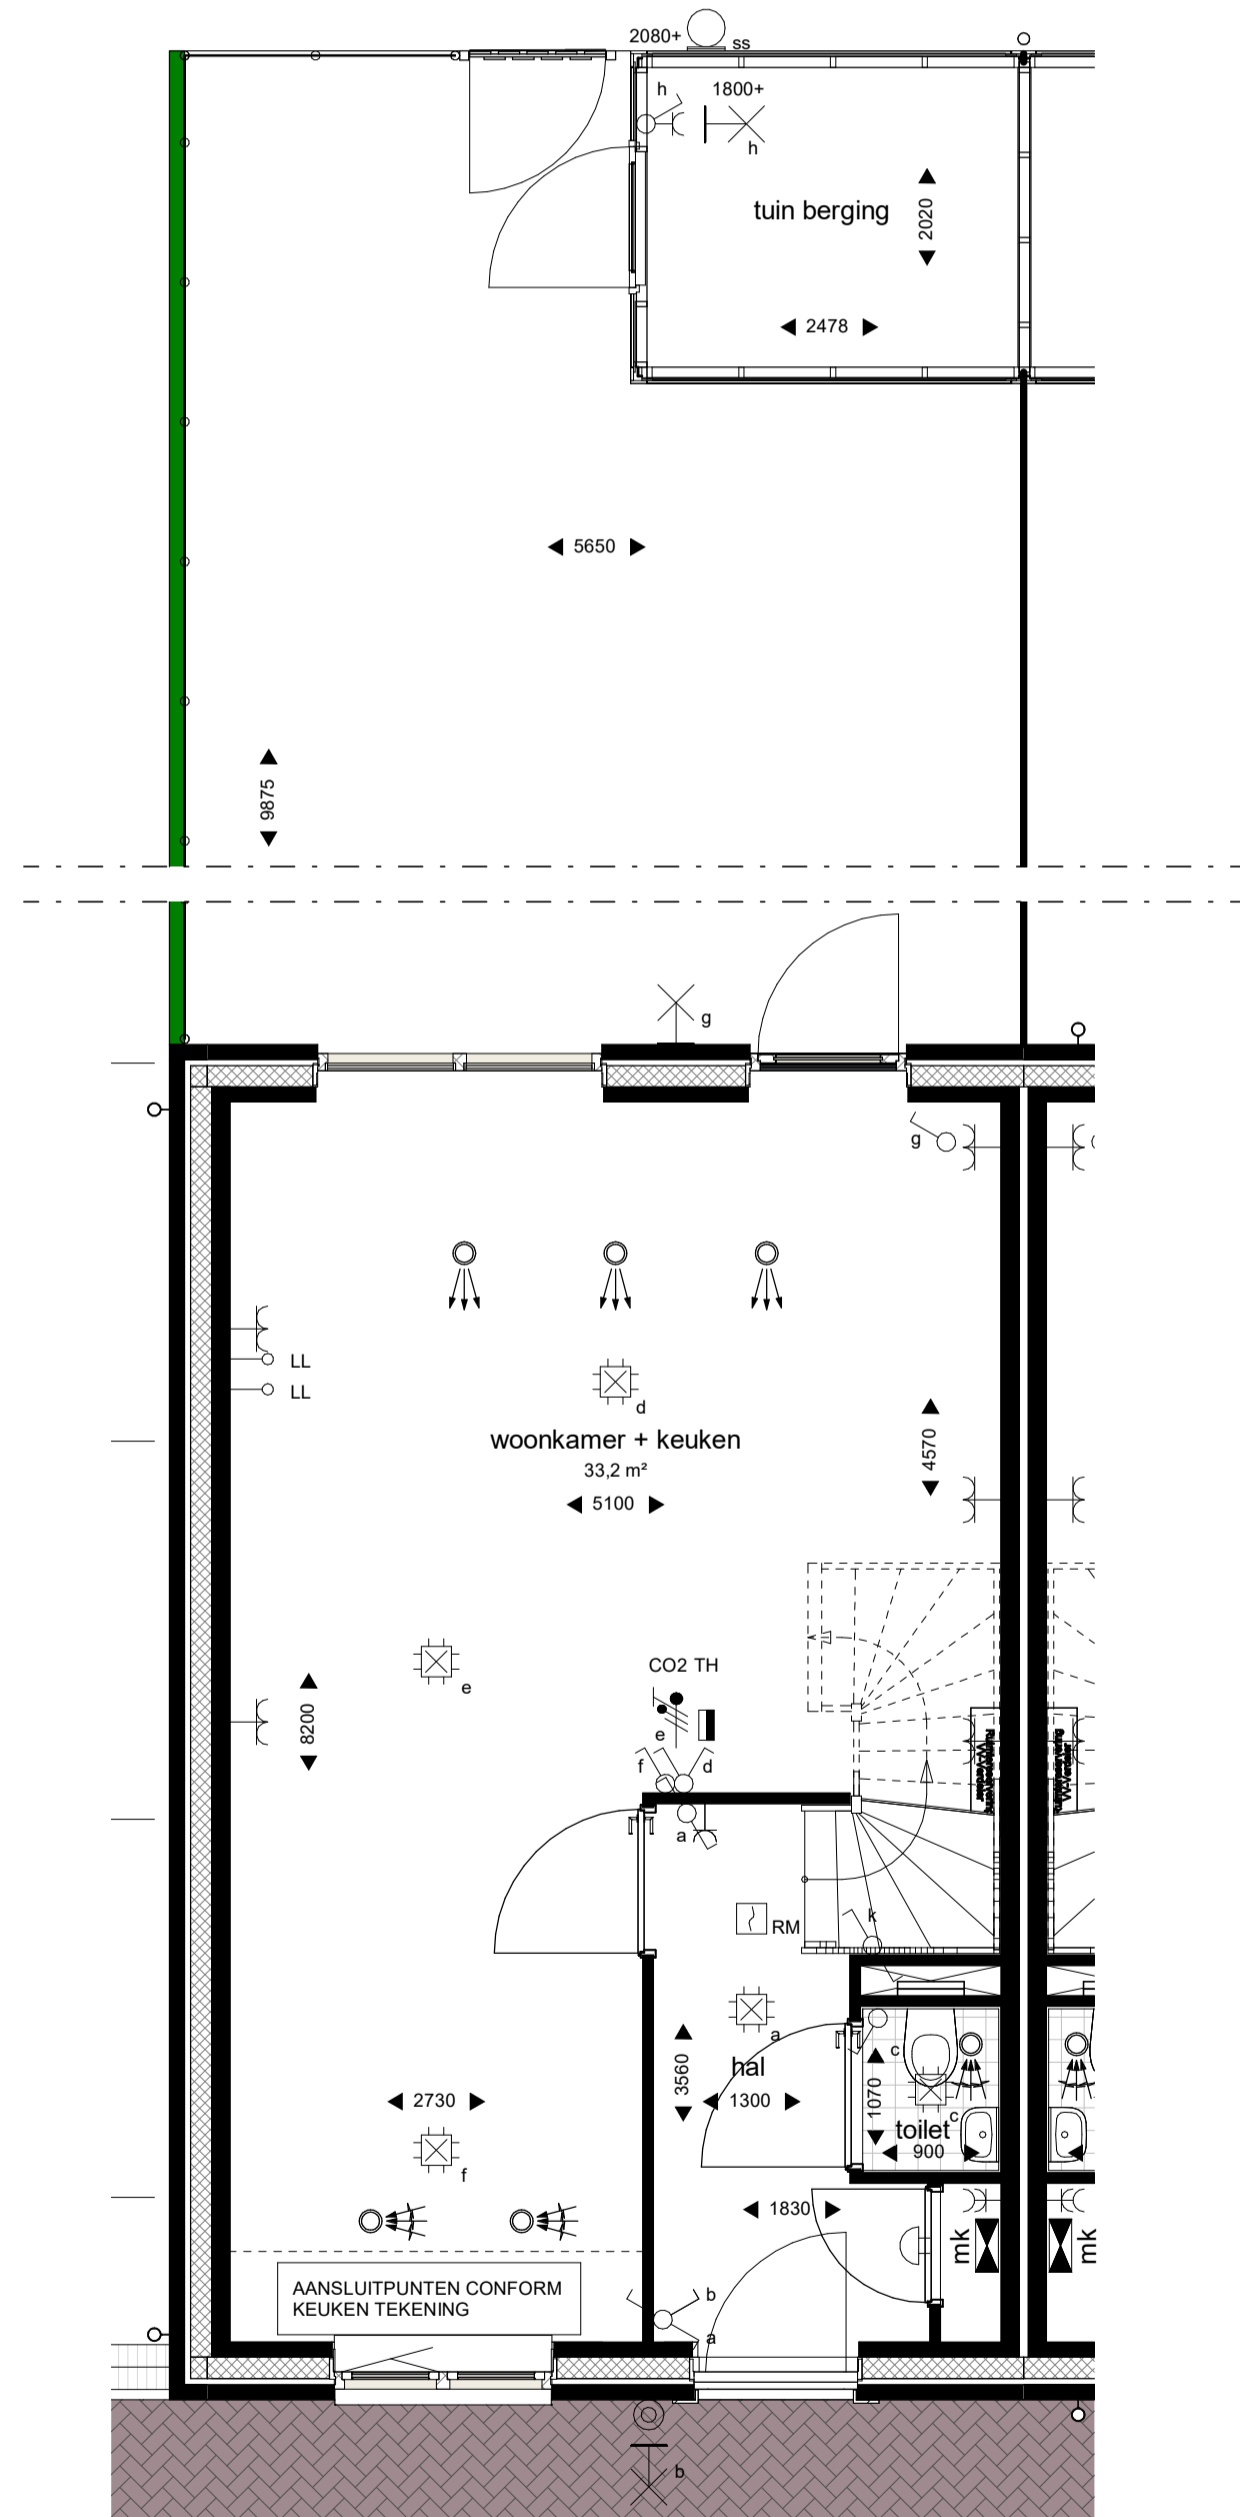

begane grond
1: 50

eerste verdieping
1: 50

tweede verdieping
1: 50

situatie
1: 500

- Maatvoeringen zijn circa en aangegeven in millimeters.
- Deze tekening is onderdeel van de contractstukken.
- Kleuren en arceringen indicatief.
- Elektra aansluitingen, keukenopstelling, ventilatiepunten en rookmelders zijn indicatief weergegeven.
- Het is mogelijk dat niet alle symbolen uit het renvooi van toepassing zijn op uw woningtype.