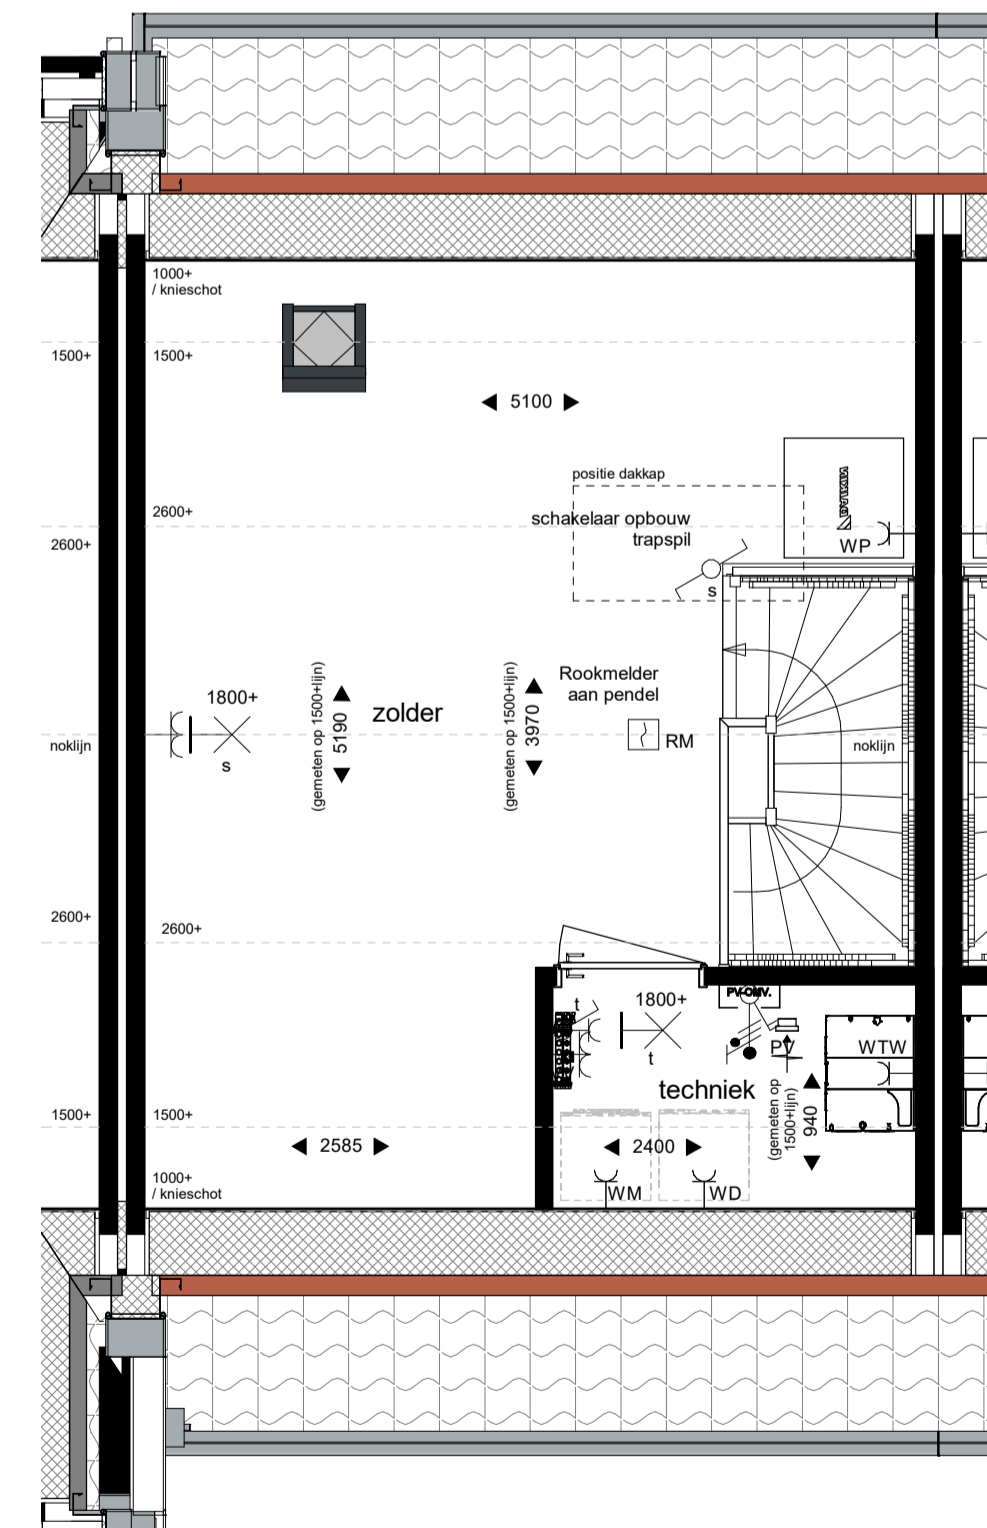

voorgevel
1 : 100

achtergevel
1 : 100

doorsnede
1 : 100

begane grond
1 : 50

eerste verdieping
1 : 50

tweede verdieping
1 : 50

Hoogte (+vL.)	Symbool	Omschrijving
1500	Verdeelinrichting	Verdeelinrichting
Plafond	Centraaldoos t.b.v. lichtpunt zonder armatuur	Centraaldoos t.b.v. lichtpunt zonder armatuur
2080	Wandlichtpunt inclusief armatuur	Wandlichtpunt inclusief armatuur
2100	Wandlichtpunt aansluitpunt	Wandlichtpunt aansluitpunt
1300	Beldrukker	Beldrukker
Plafond	Roekmelder, optisch	Roekmelder, optisch
1050	Enkelpolige schakelaar	Enkelpolige schakelaar
1050	Serieschakelaar	Serieschakelaar
1050	Wisselschakelaar	Wisselschakelaar
1050	Serie - Wisselschakelaar	Serie - Wisselschakelaar
300	Data aansluitpunt	Data aansluitpunt
300	CAI aansluitpunt	CAI aansluitpunt
300	Loze leiding	Loze leiding
300	Enkele wandcontactdoos	Enkele wandcontactdoos
300	Dubbele wandcontactdoos met 2 inbouwdozen	Dubbele wandcontactdoos met 2 inbouwdozen
1500	Wandcontactdoos 2-voudig opbouw MK	Wandcontactdoos 2-voudig opbouw MK
1500	WD - Wasdroger	1100+vL.
1500	WM - Wasmachine	1100+vL.
1500	WP - Wärmtepomp	2100+vL.
1500	WTW - Wärmteunit	1300+vL.
1500	VV - Vloerverwarming verdeler	600+vL.
1500	CO2	CO2 Opnemer
1500	Thermostaat	Thermostaat
Plafond	Ventilatie Afzuig-ventiel	Ventilatie Afzuig-ventiel
Plafond	Ventilatie Inblaas-ventiel	Ventilatie Inblaas-ventiel
W-installatie	VV - Vloerverwarming	VV - Vloerverwarming
Toestellen	WP - Wärmtepomp	WP - Wärmtepomp
	WTW - Wärmteunit	WTW - Wärmteunit
	WD - Wasdroger	WD - Wasdroger
	WM - Wasmachine	WM - Wasmachine