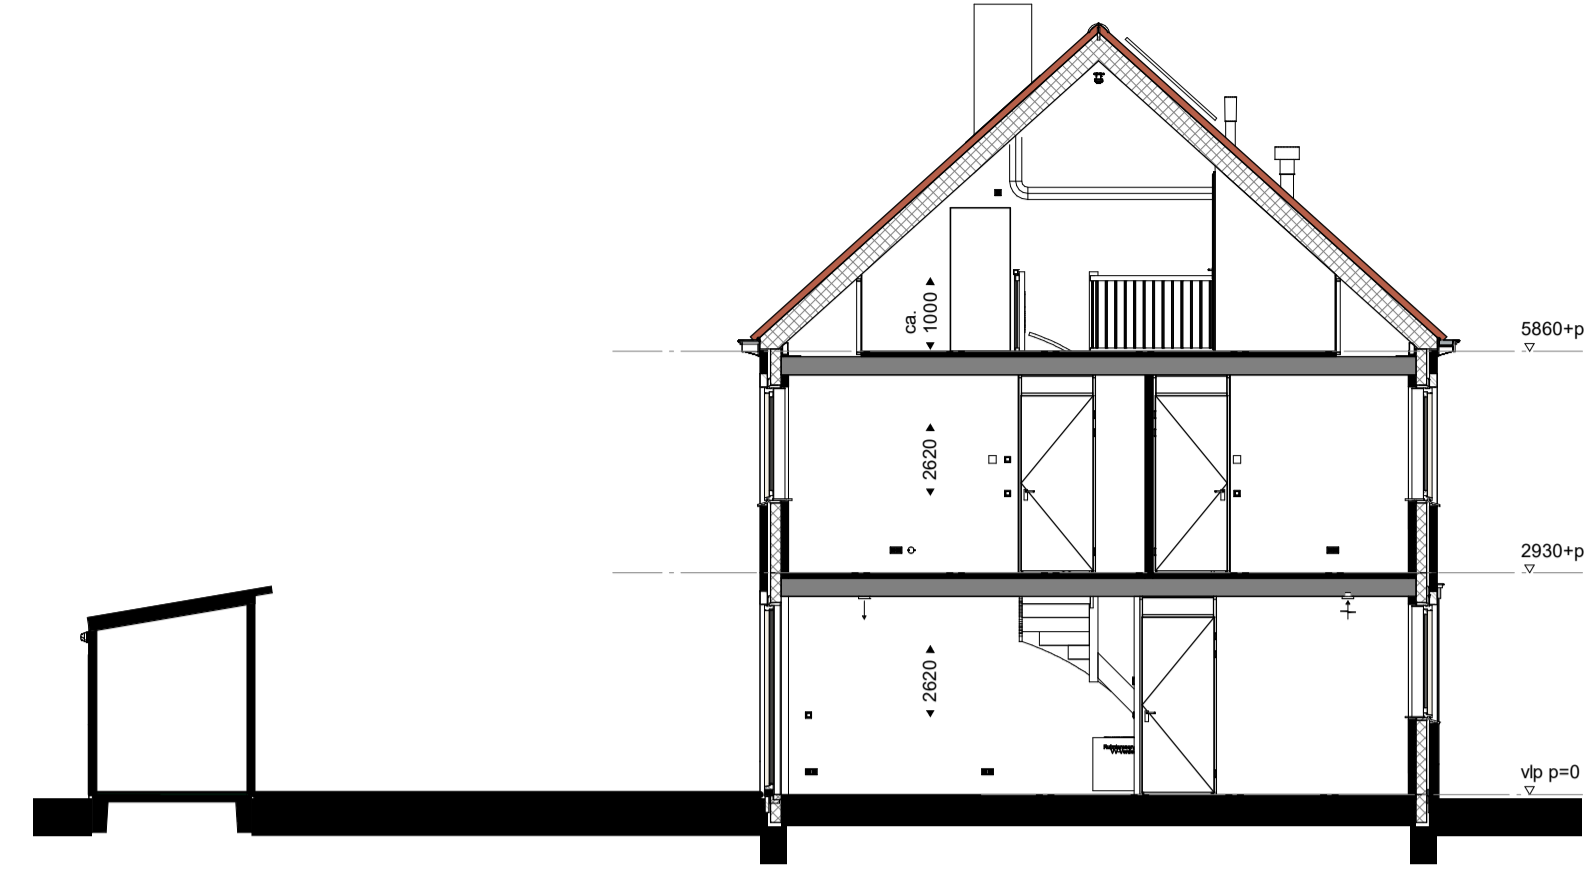

doorsnede
1 : 100