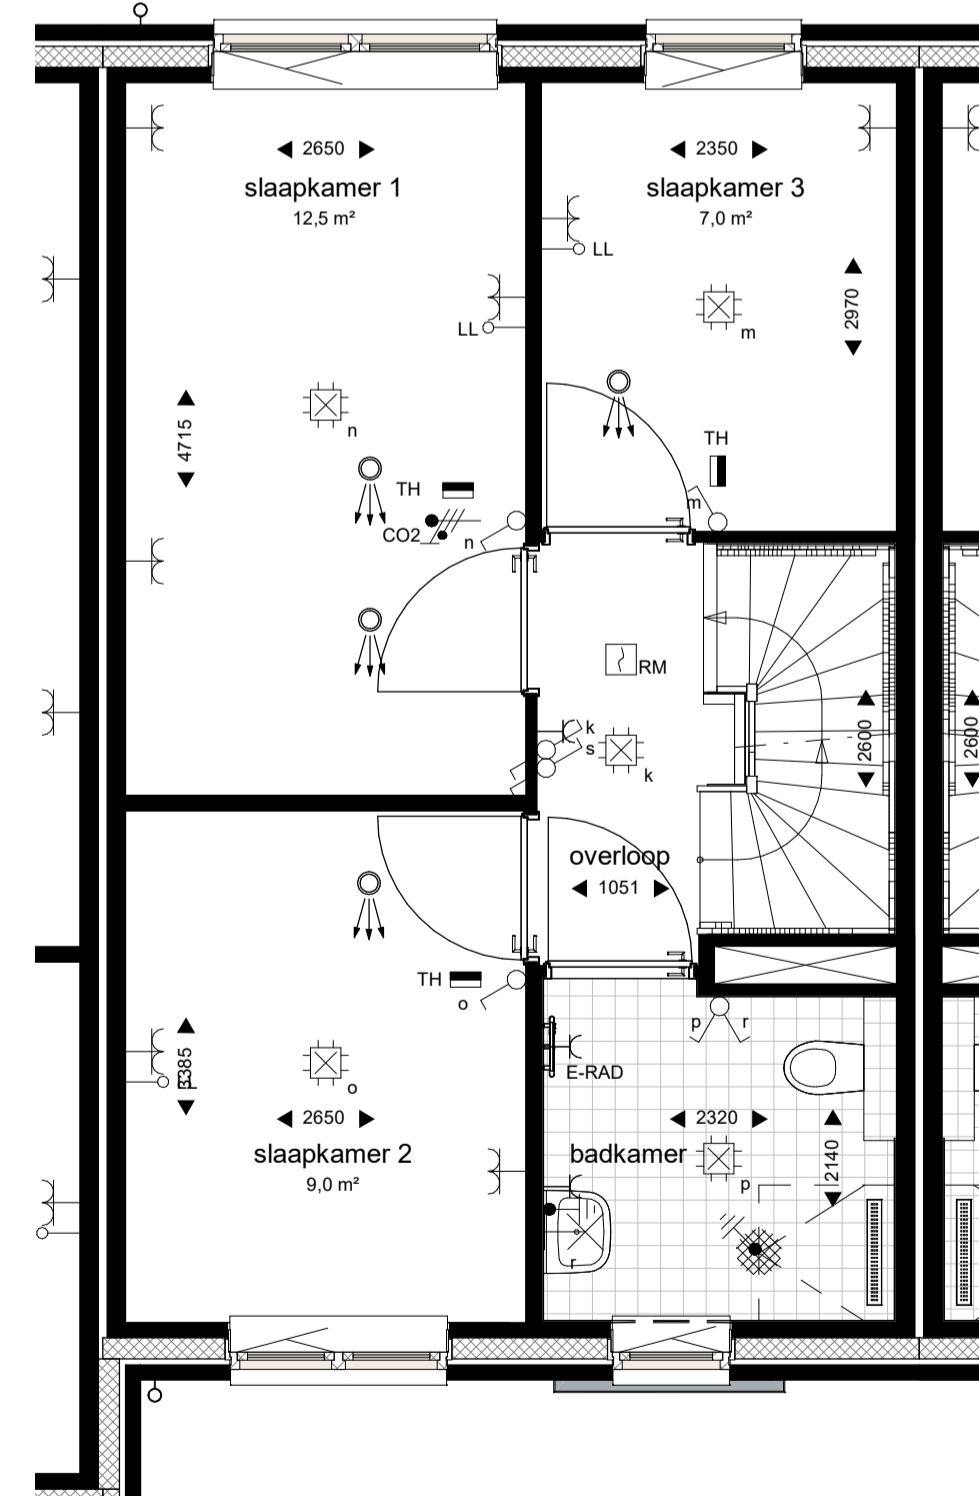

voorgevel
1 : 100

achtergevel
1 : 100

doorsnede
1 : 100

begane grond
1 : 50

eerste verdieping
1 : 50

tweede verdieping
1 : 50

Hoogte (+vL.)	Symbool	Omschrijving
1500	Verdeelinrichting	Verdeelinrichting
Plafond	Centraaldoos t.b.v. lichtpunt zonder armatuur	Centraaldoos t.b.v. lichtpunt zonder armatuur
2080	Wandlichtpunt inclusief armatuur	Wandlichtpunt inclusief armatuur
2100	Wandlichtpunt aansluitpunt	Wandlichtpunt aansluitpunt
1300	Beldrukker	Beldrukker
Plafond	Roekmelder, optisch	Roekmelder, optisch
1050	Enkelpolige schakelaar	Enkelpolige schakelaar
1050	Serieschakelaar	Serieschakelaar
1050	Wisselschakelaar	Wisselschakelaar
1050	Serie - Wisselschakelaar	Serie - Wisselschakelaar
300	Data aansluitpunt	Data aansluitpunt
300	CAI aansluitpunt	CAI aansluitpunt
300	Loze leiding	Loze leiding
300	Enkele wandcontactdoos	Enkele wandcontactdoos
300	Dubbele wandcontactdoos met 2 inbouwdozen	Dubbele wandcontactdoos met 2 inbouwdozen
1500	Wandcontactdoos 2-voudig opbouw MK	Wandcontactdoos 2-voudig opbouw MK
1500	WD - Wasdroger	1100+vL.
1500	WM - Wasmachine	1100+vL.
1500	WP - Wärmtepomp	2100+vL.
1500	WTW - Wärmteunit	1300+vL.
1500	VV - Vloerverwarming verdeler	600+vL.
1500	CO2	CO2 Opnemer
1500	Thermostaat	Thermostaat
Plafond	Ventilatie Afzuig-ventiel	Ventilatie Afzuig-ventiel
Plafond	Ventilatie Inblaas-ventiel	Ventilatie Inblaas-ventiel
W-installatie	VV - Vloerverwarming	VV - Vloerverwarming
Toestellen	WP - Wärmtepomp	WP - Wärmtepomp
	WTW - Wärmteunit	WTW - Wärmteunit
	WD - Wasdroger	WD - Wasdroger
	WM - Wasmachine	WM - Wasmachine