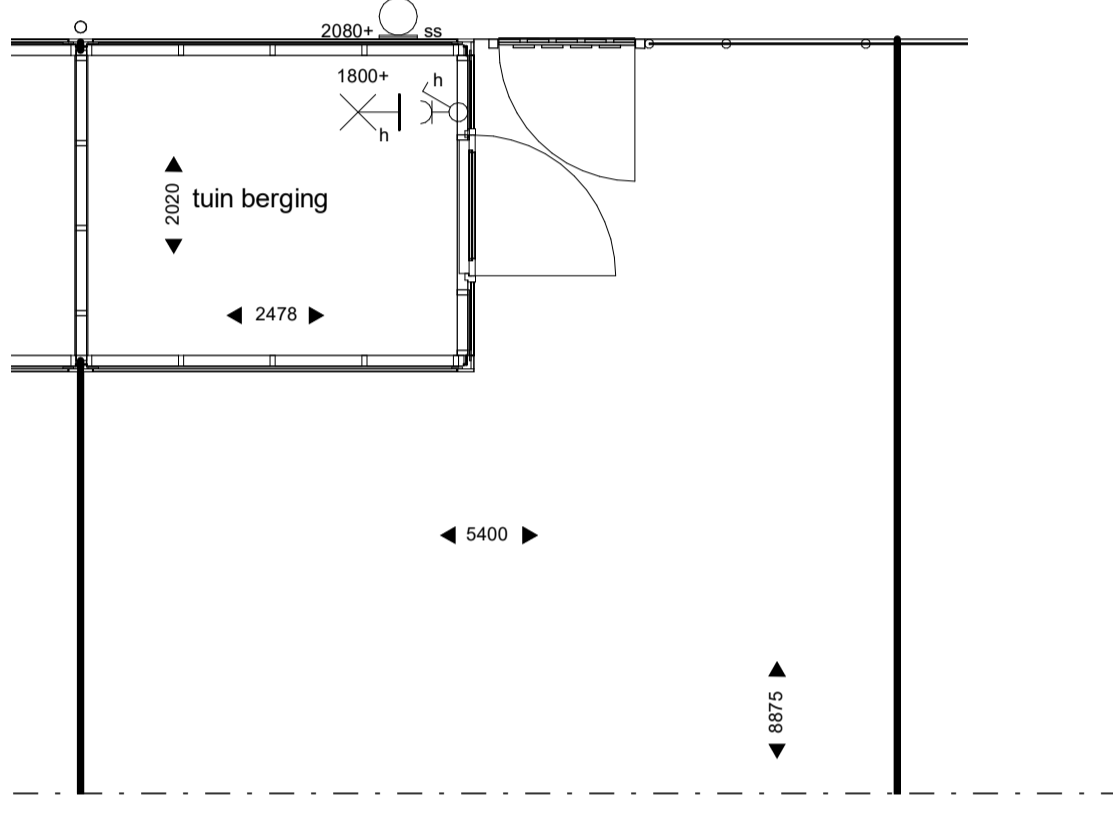

begane grond
1 : 50